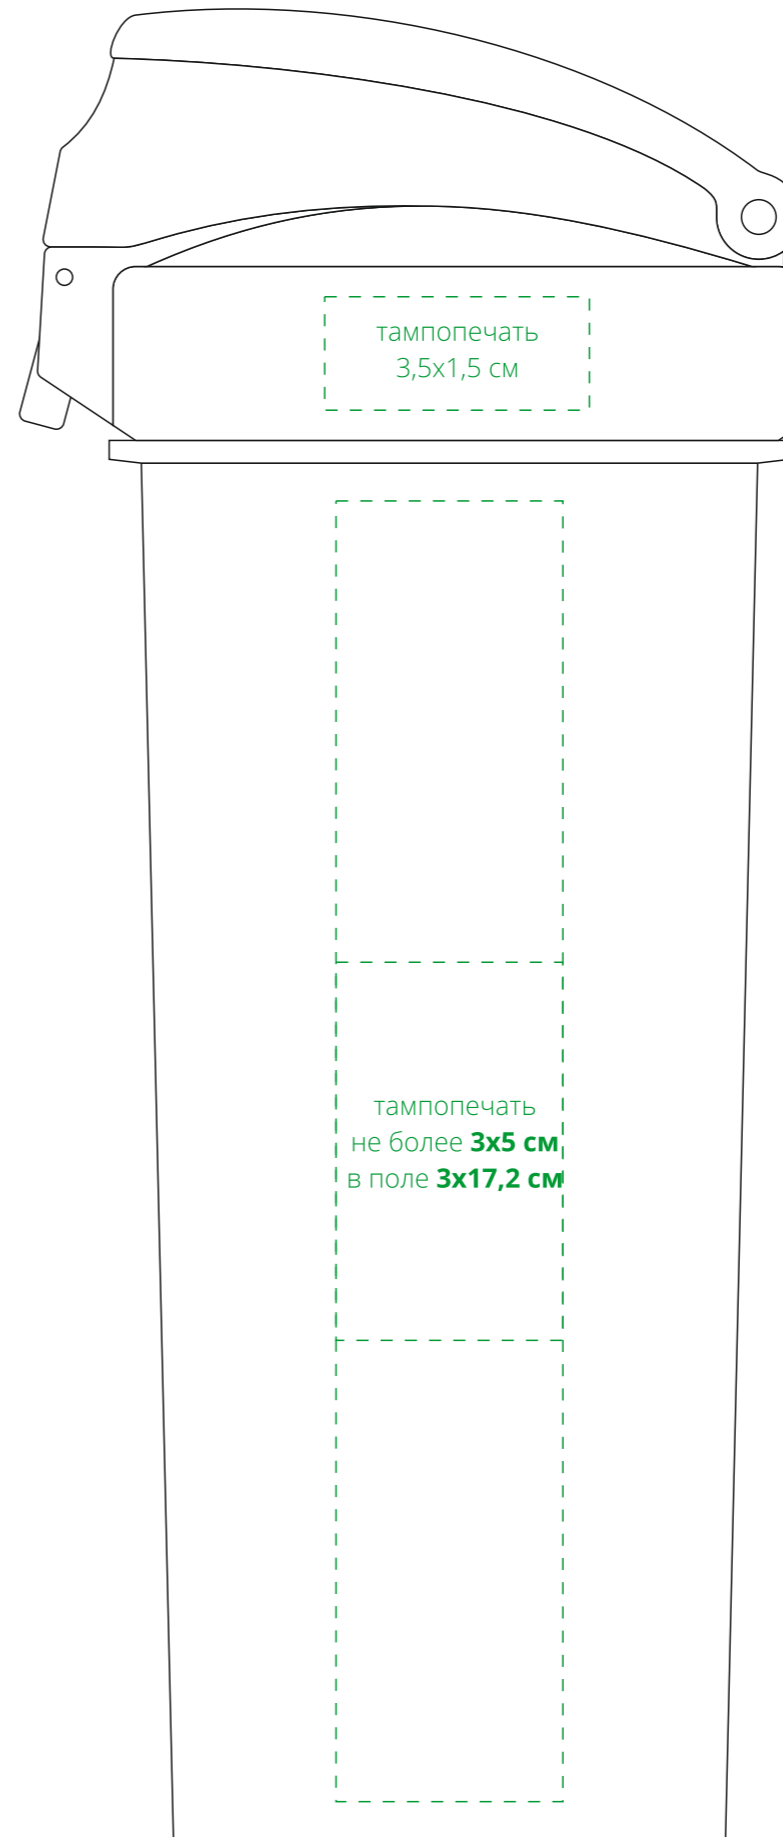

Арт. 11709
Спортивный шейкер Foss
M1:1

слева от поильника

сторона с поильником

справа от поильника

противоположная сторона от поильника