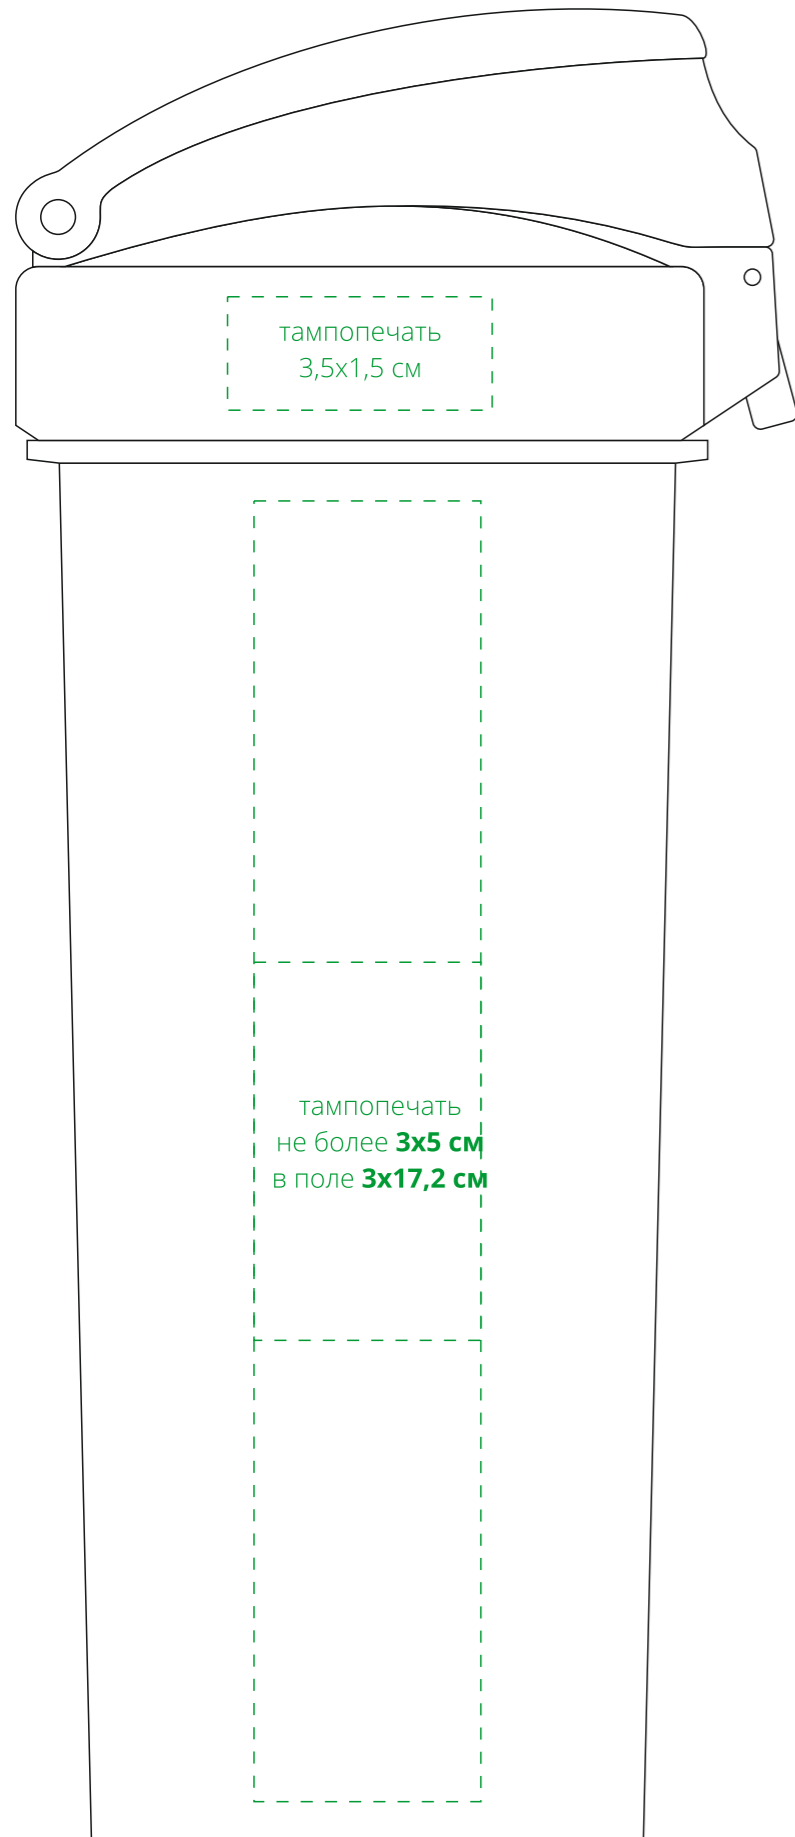

Арт. 11709
Спортивный шейкер Foss
M1:1

слева от поильника

сторона с поильником

справа от поильника

противоположная сторона от поильника