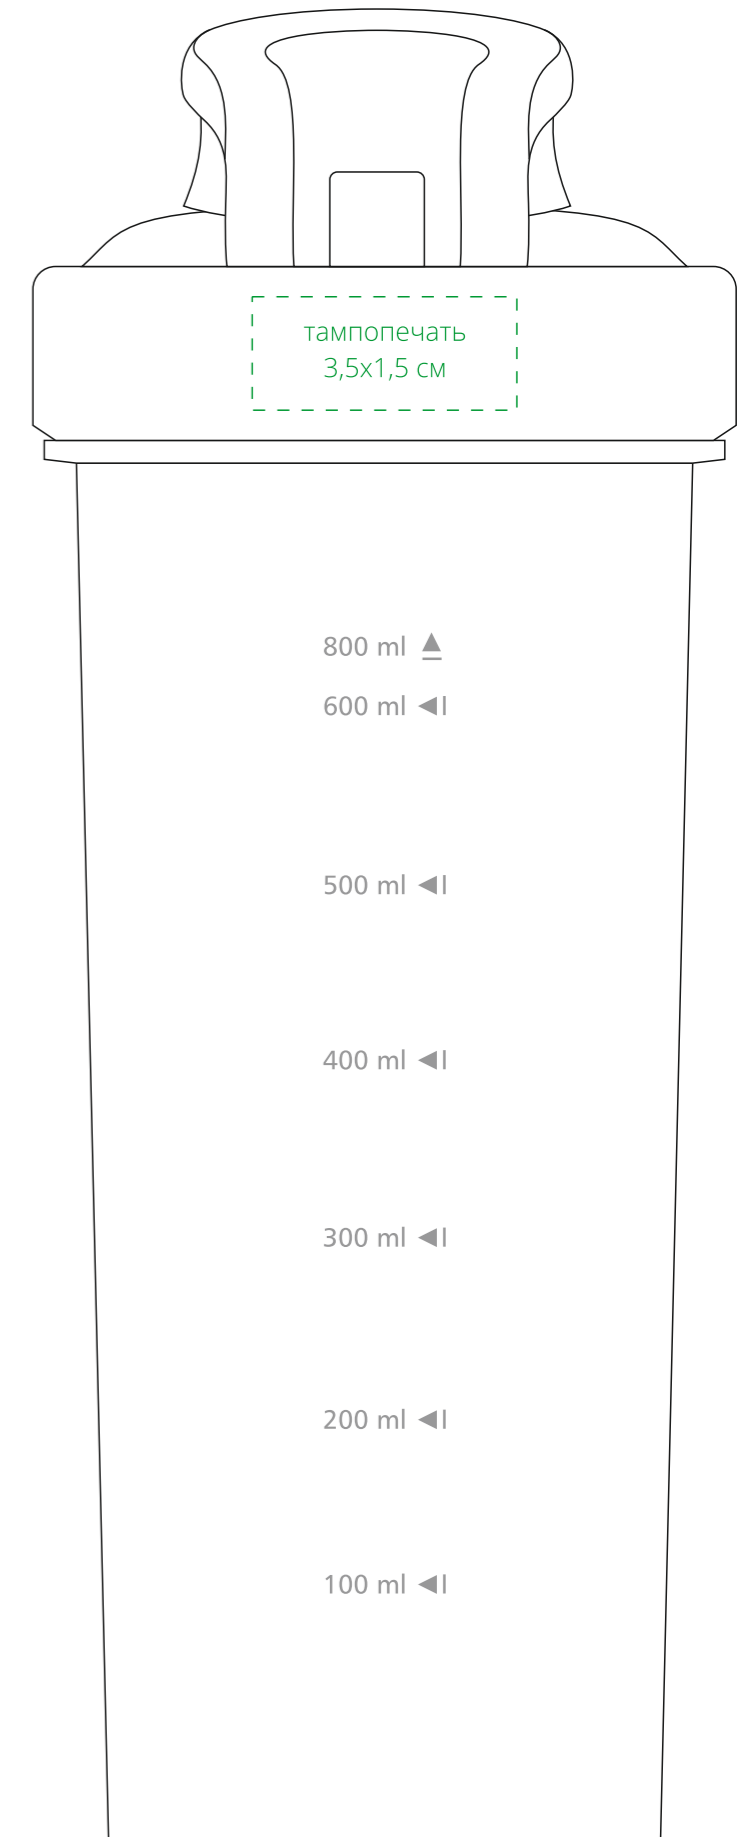

Арт. 11709
Спортивный шейкер Foss
M1:1

слева от поильника

сторона с поильником

справа от поильника

противоположная сторона от поильника