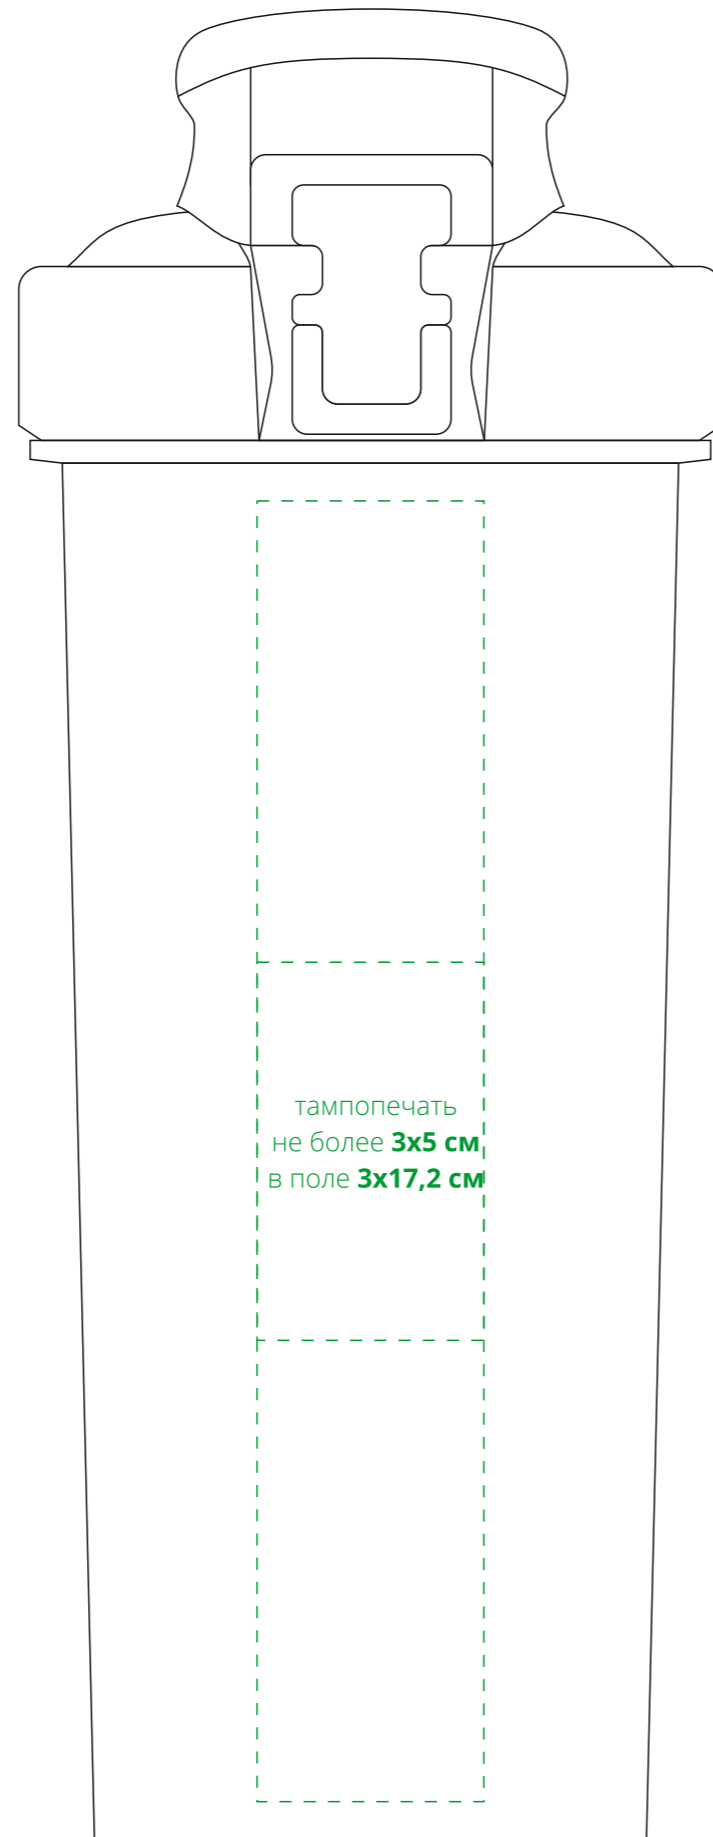

Арт. 11709
Спортивный шейкер Foss
M1:1

слева от поильника

сторона с поильником

справа от поильника

противоположная сторона от поильника