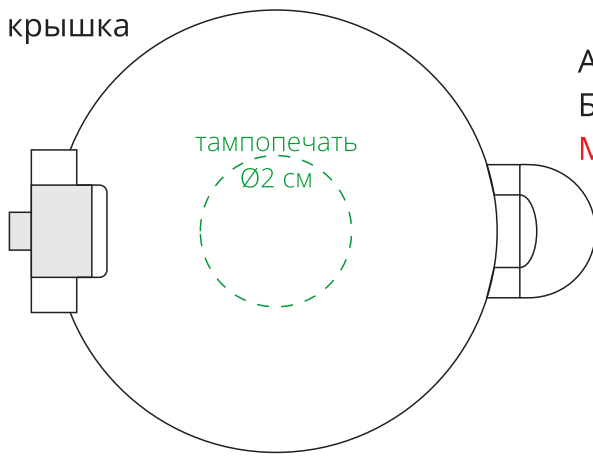

крышка

Арт. 12351

Бутылка для воды цилиндрическая

М1:1

сторона а

сторона б