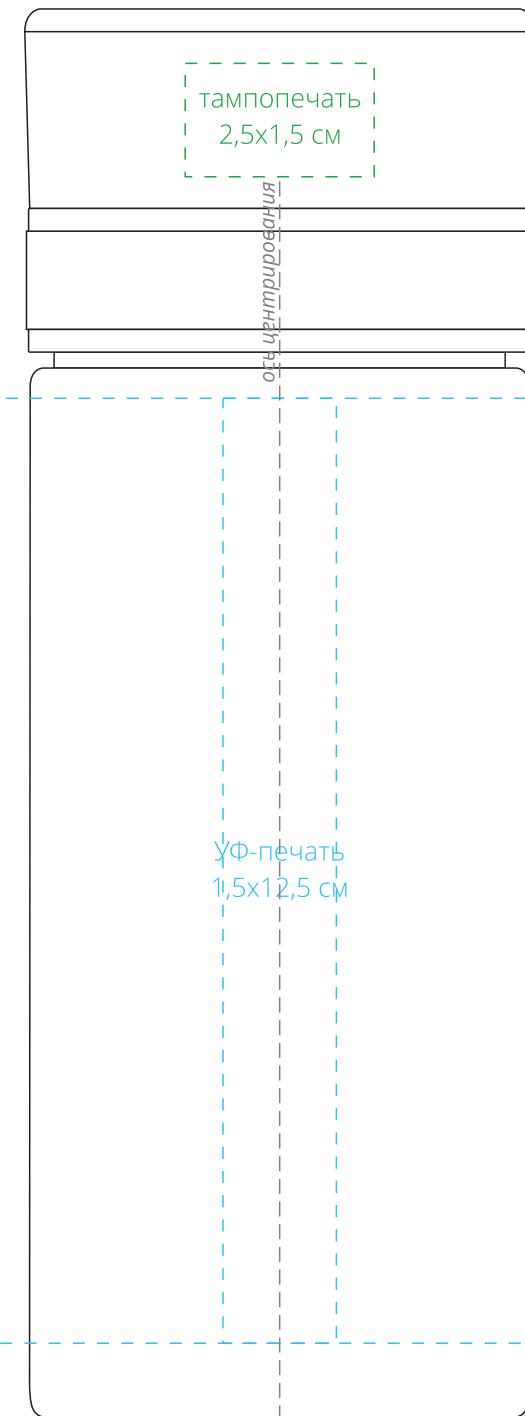

справа от петельки

стык

круговая УФ-печать
20,7x12,5 см

ось центрирования

напротив петельки

ось центрирования

стык

слева от петельки

сторона с петелькой