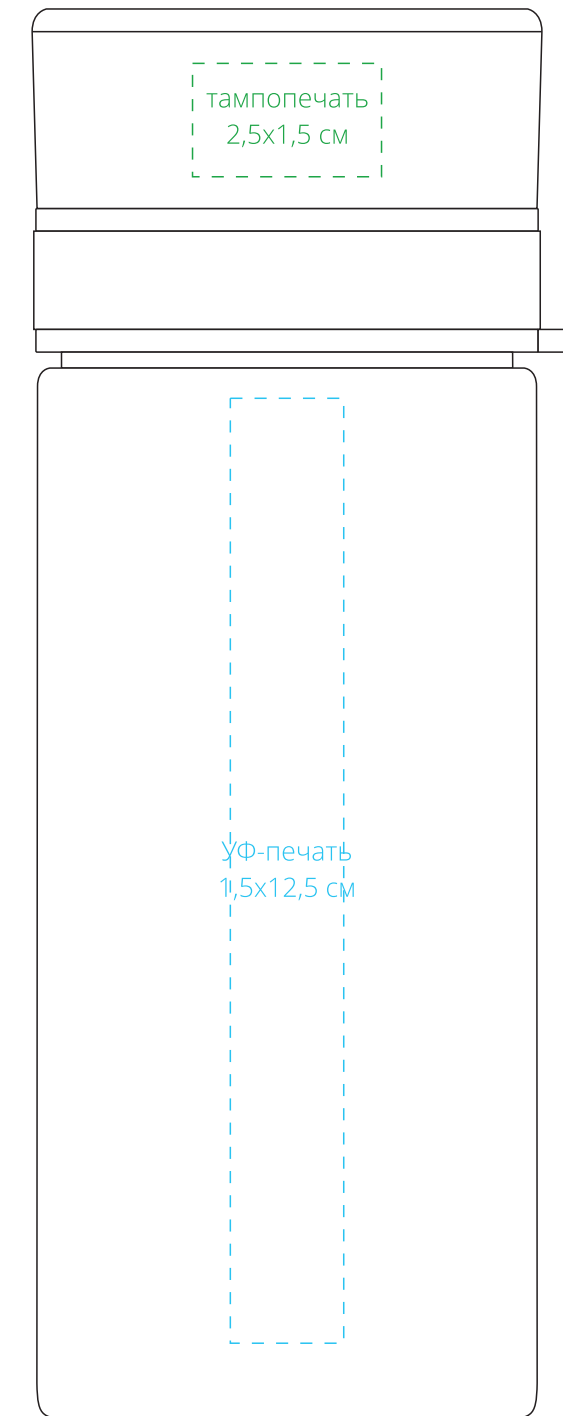

справа от петельки

стык

круговая УФ-печать
20,7x12,5 см

ось центрирования

напротив петельки

ось центрирования

стык

слева от петельки

сторона с петелькой