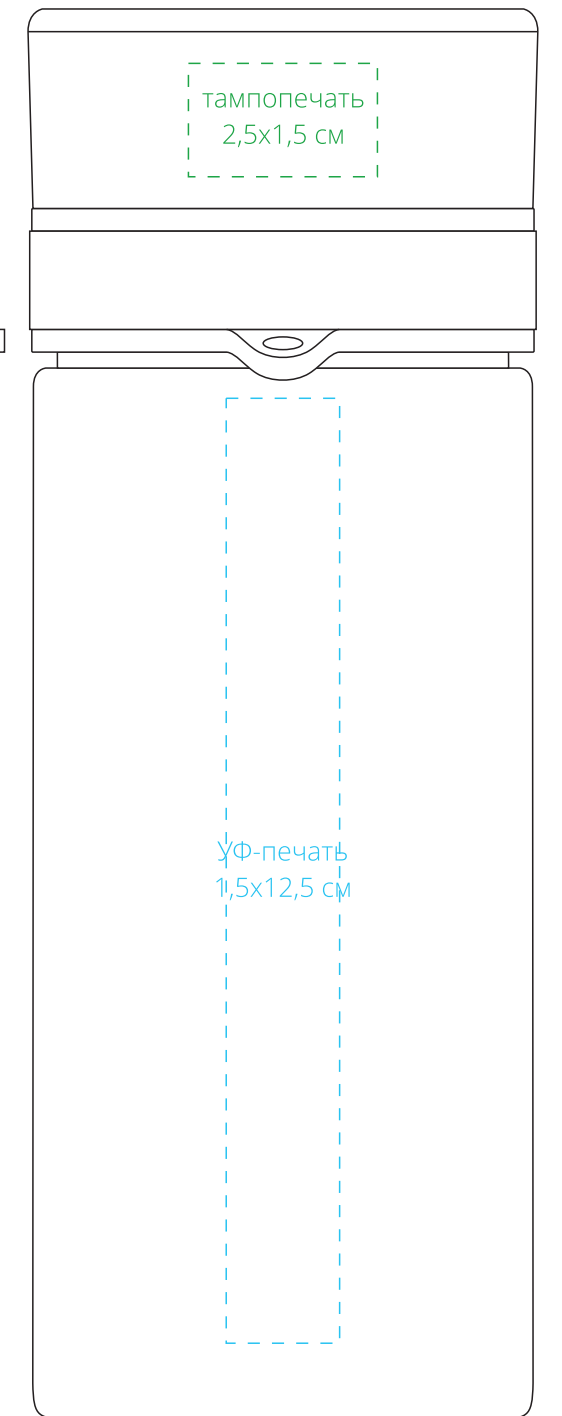

справа от петельки

стык

круговая УФ-печать
20,7x12,5 см

ось центрирования

напротив петельки

ось центрирования

стык

слева от петельки

сторона с петелькой