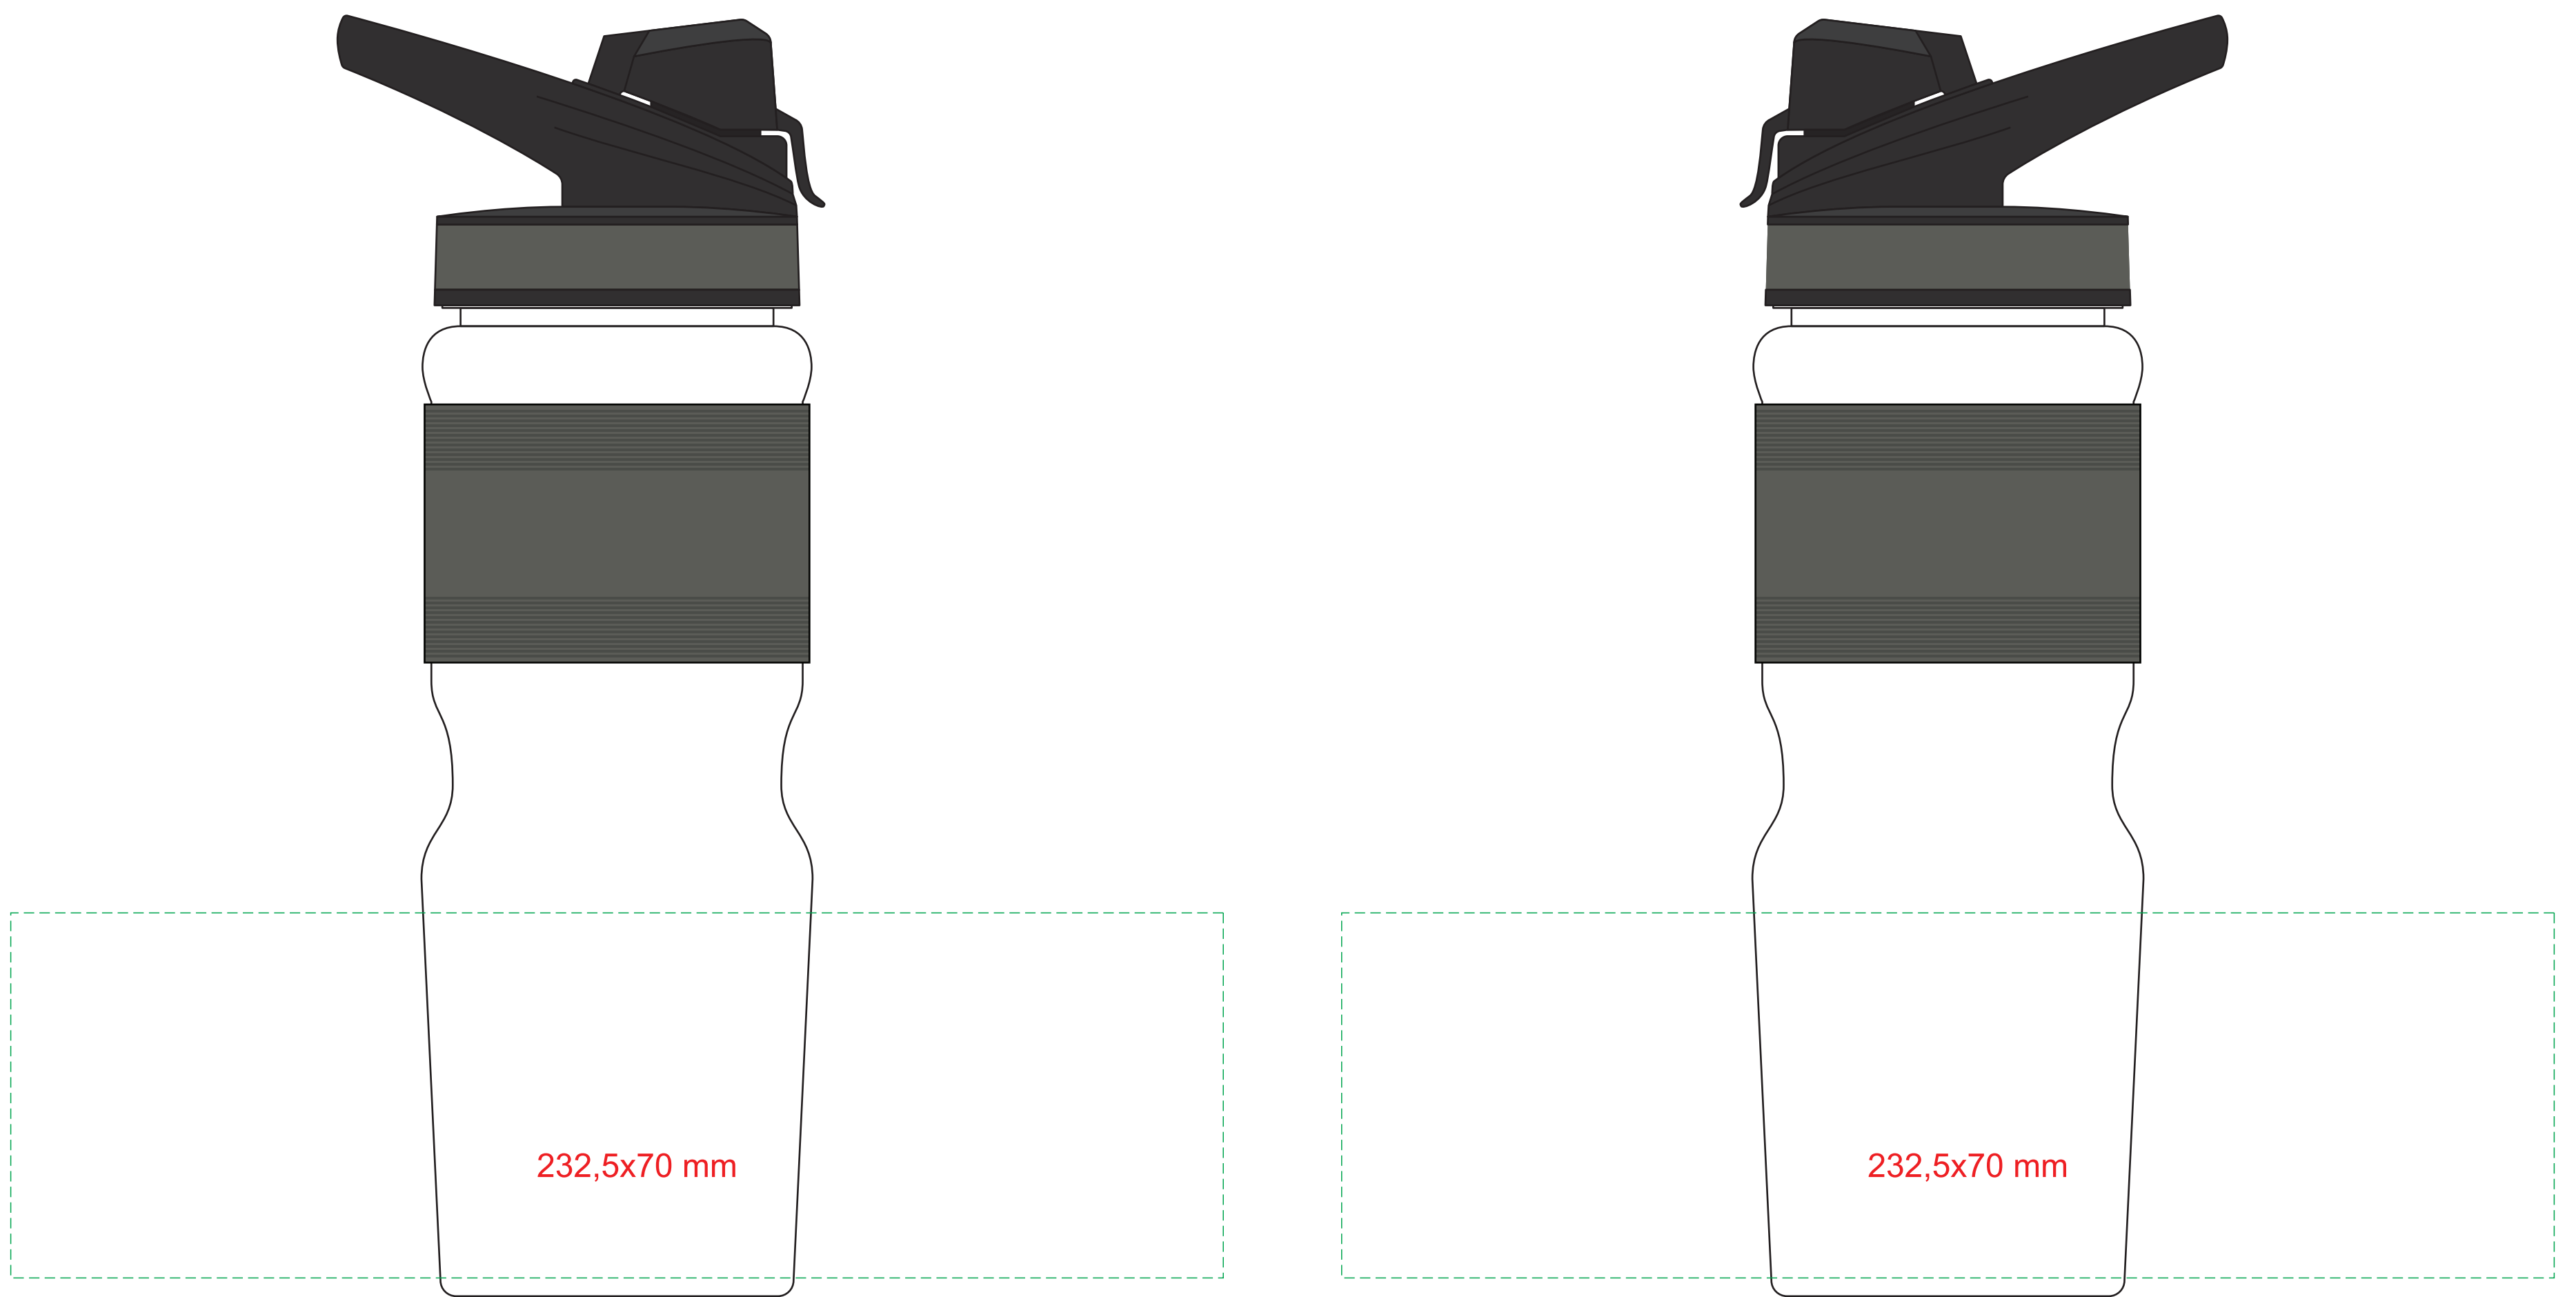

# Нанесение на Спортивную бутылку

## Условные обозначения:

 Область персонализации,  
 Круговая УФ-печать

Модель	
Артикул	
Количество	
Цветность	
Способ нанесения	
Размещение	Согласно макета
Размер нанесения	