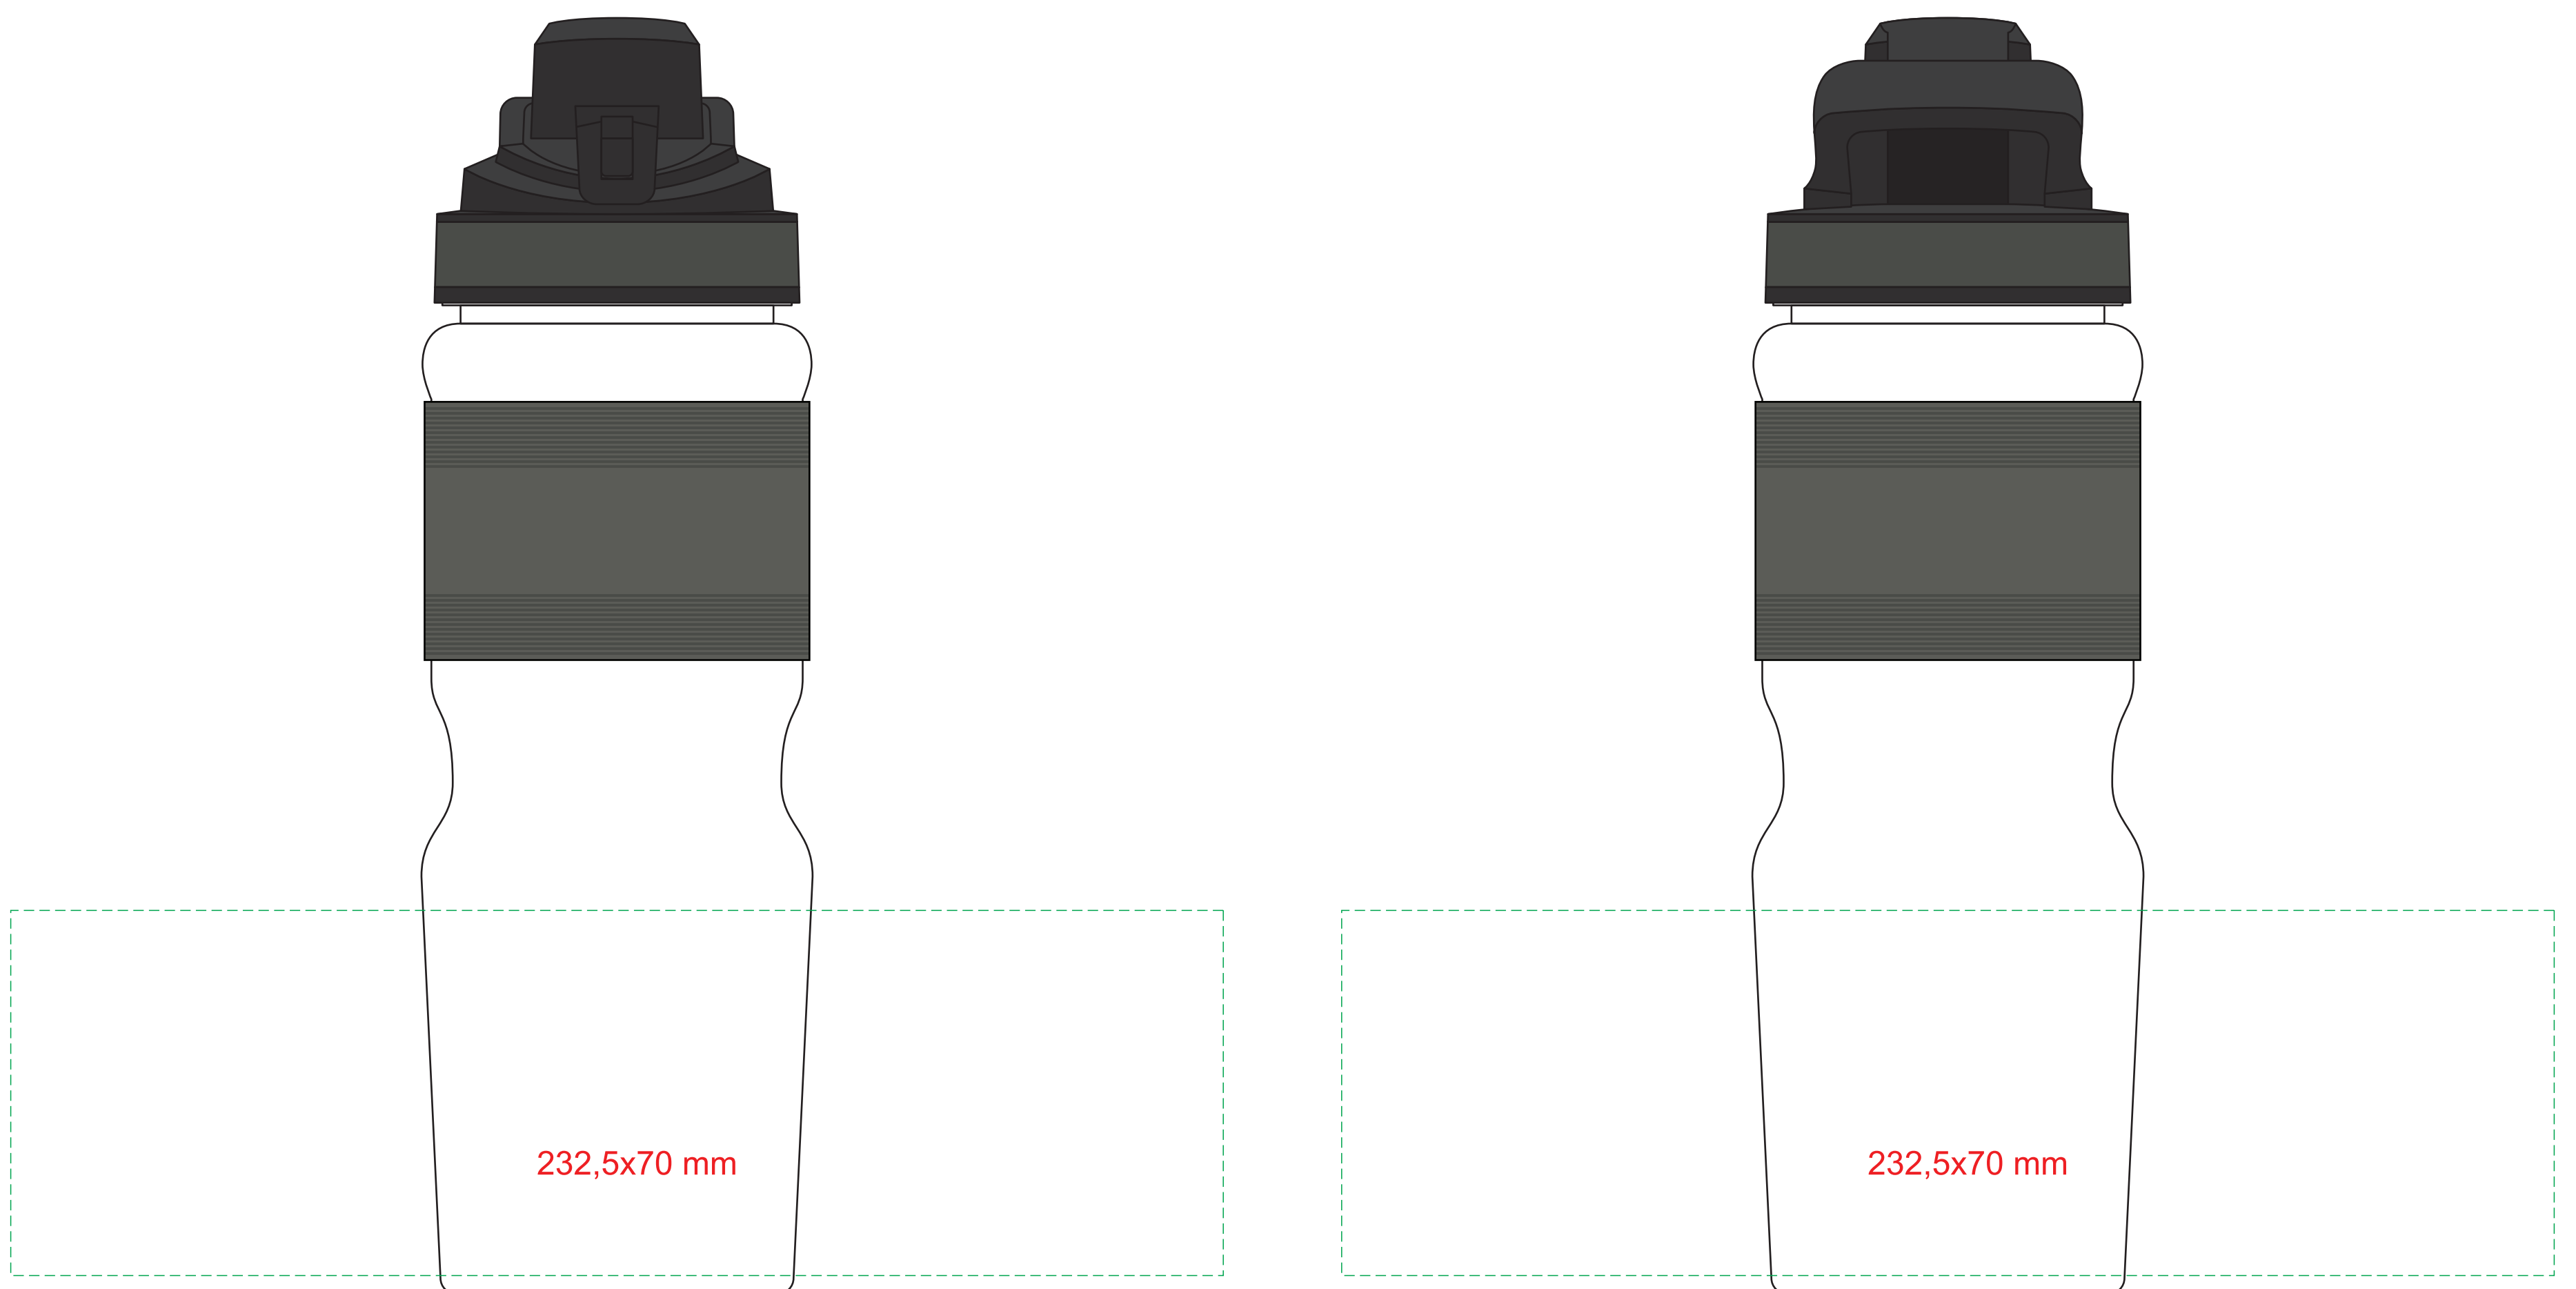

# Нанесение на Спортивную бутылку

## Условные обозначения:

 Область персонализации,  
 Круговая УФ-печать

Модель	
Артикул	
Количество	
Цветность	
Способ нанесения	
Размещение	Согласно макета
Размер нанесения	