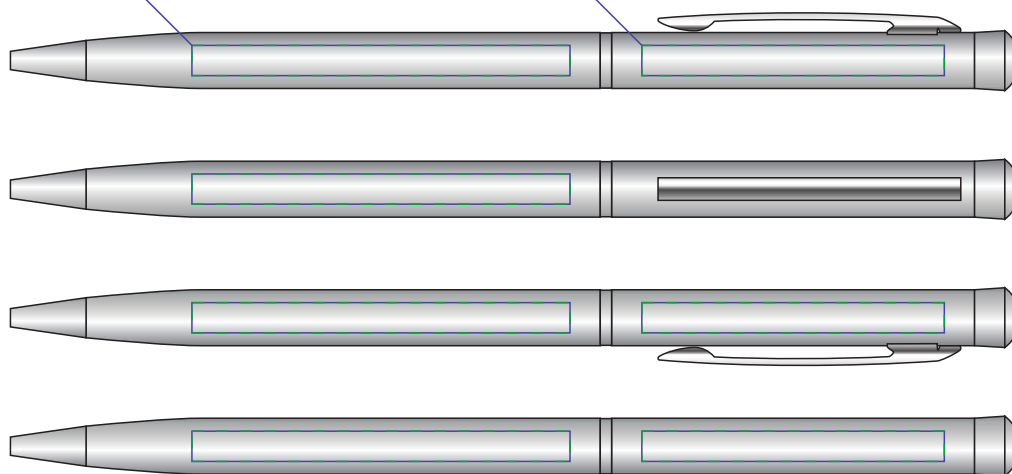

тампопечать  
гравировка  
5x0,4 см

тампопечать  
гравировка  
4x0,4 см

ручка включается  
поворотом клипа  
от себя на угол  
меньше 270°