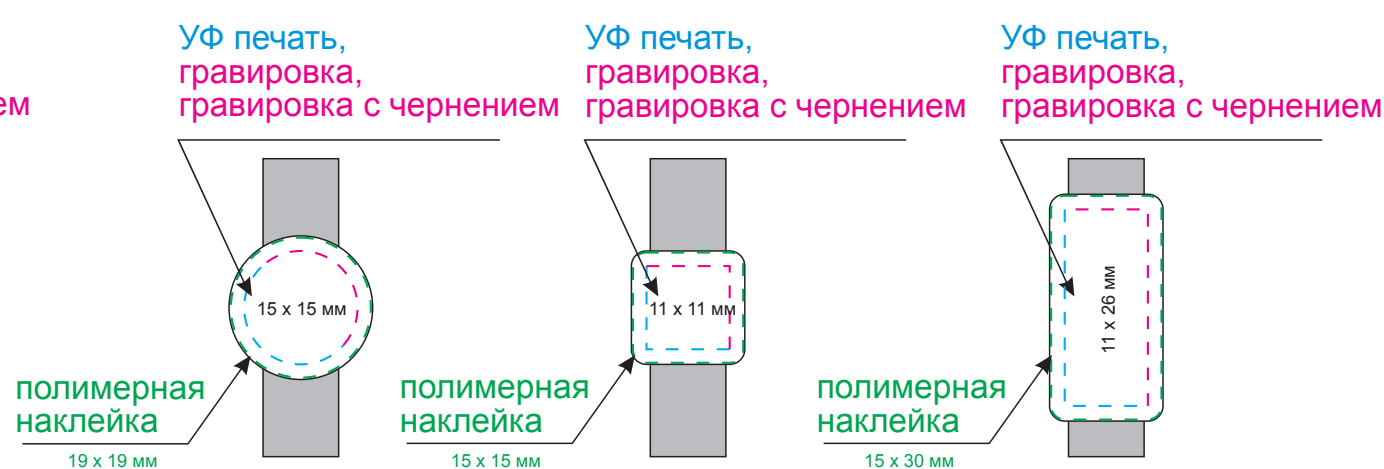

Обложка

Масштаб 1:1

Вклейка

Масштаб 1:1

Форзац

Масштаб 1:1

Шильды на ляссе

Масштаб 1:1

Шильды на резинку

Масштаб 1:1

| | |
|------------------|--|
| Модель | Ежедневник Portobello Trend, Terra, недатированный, черный |
| Артикул | 21283.010 |
| Количество | |
| Способ нанесения | |
| Цветность | |
| Размер нанесения | |