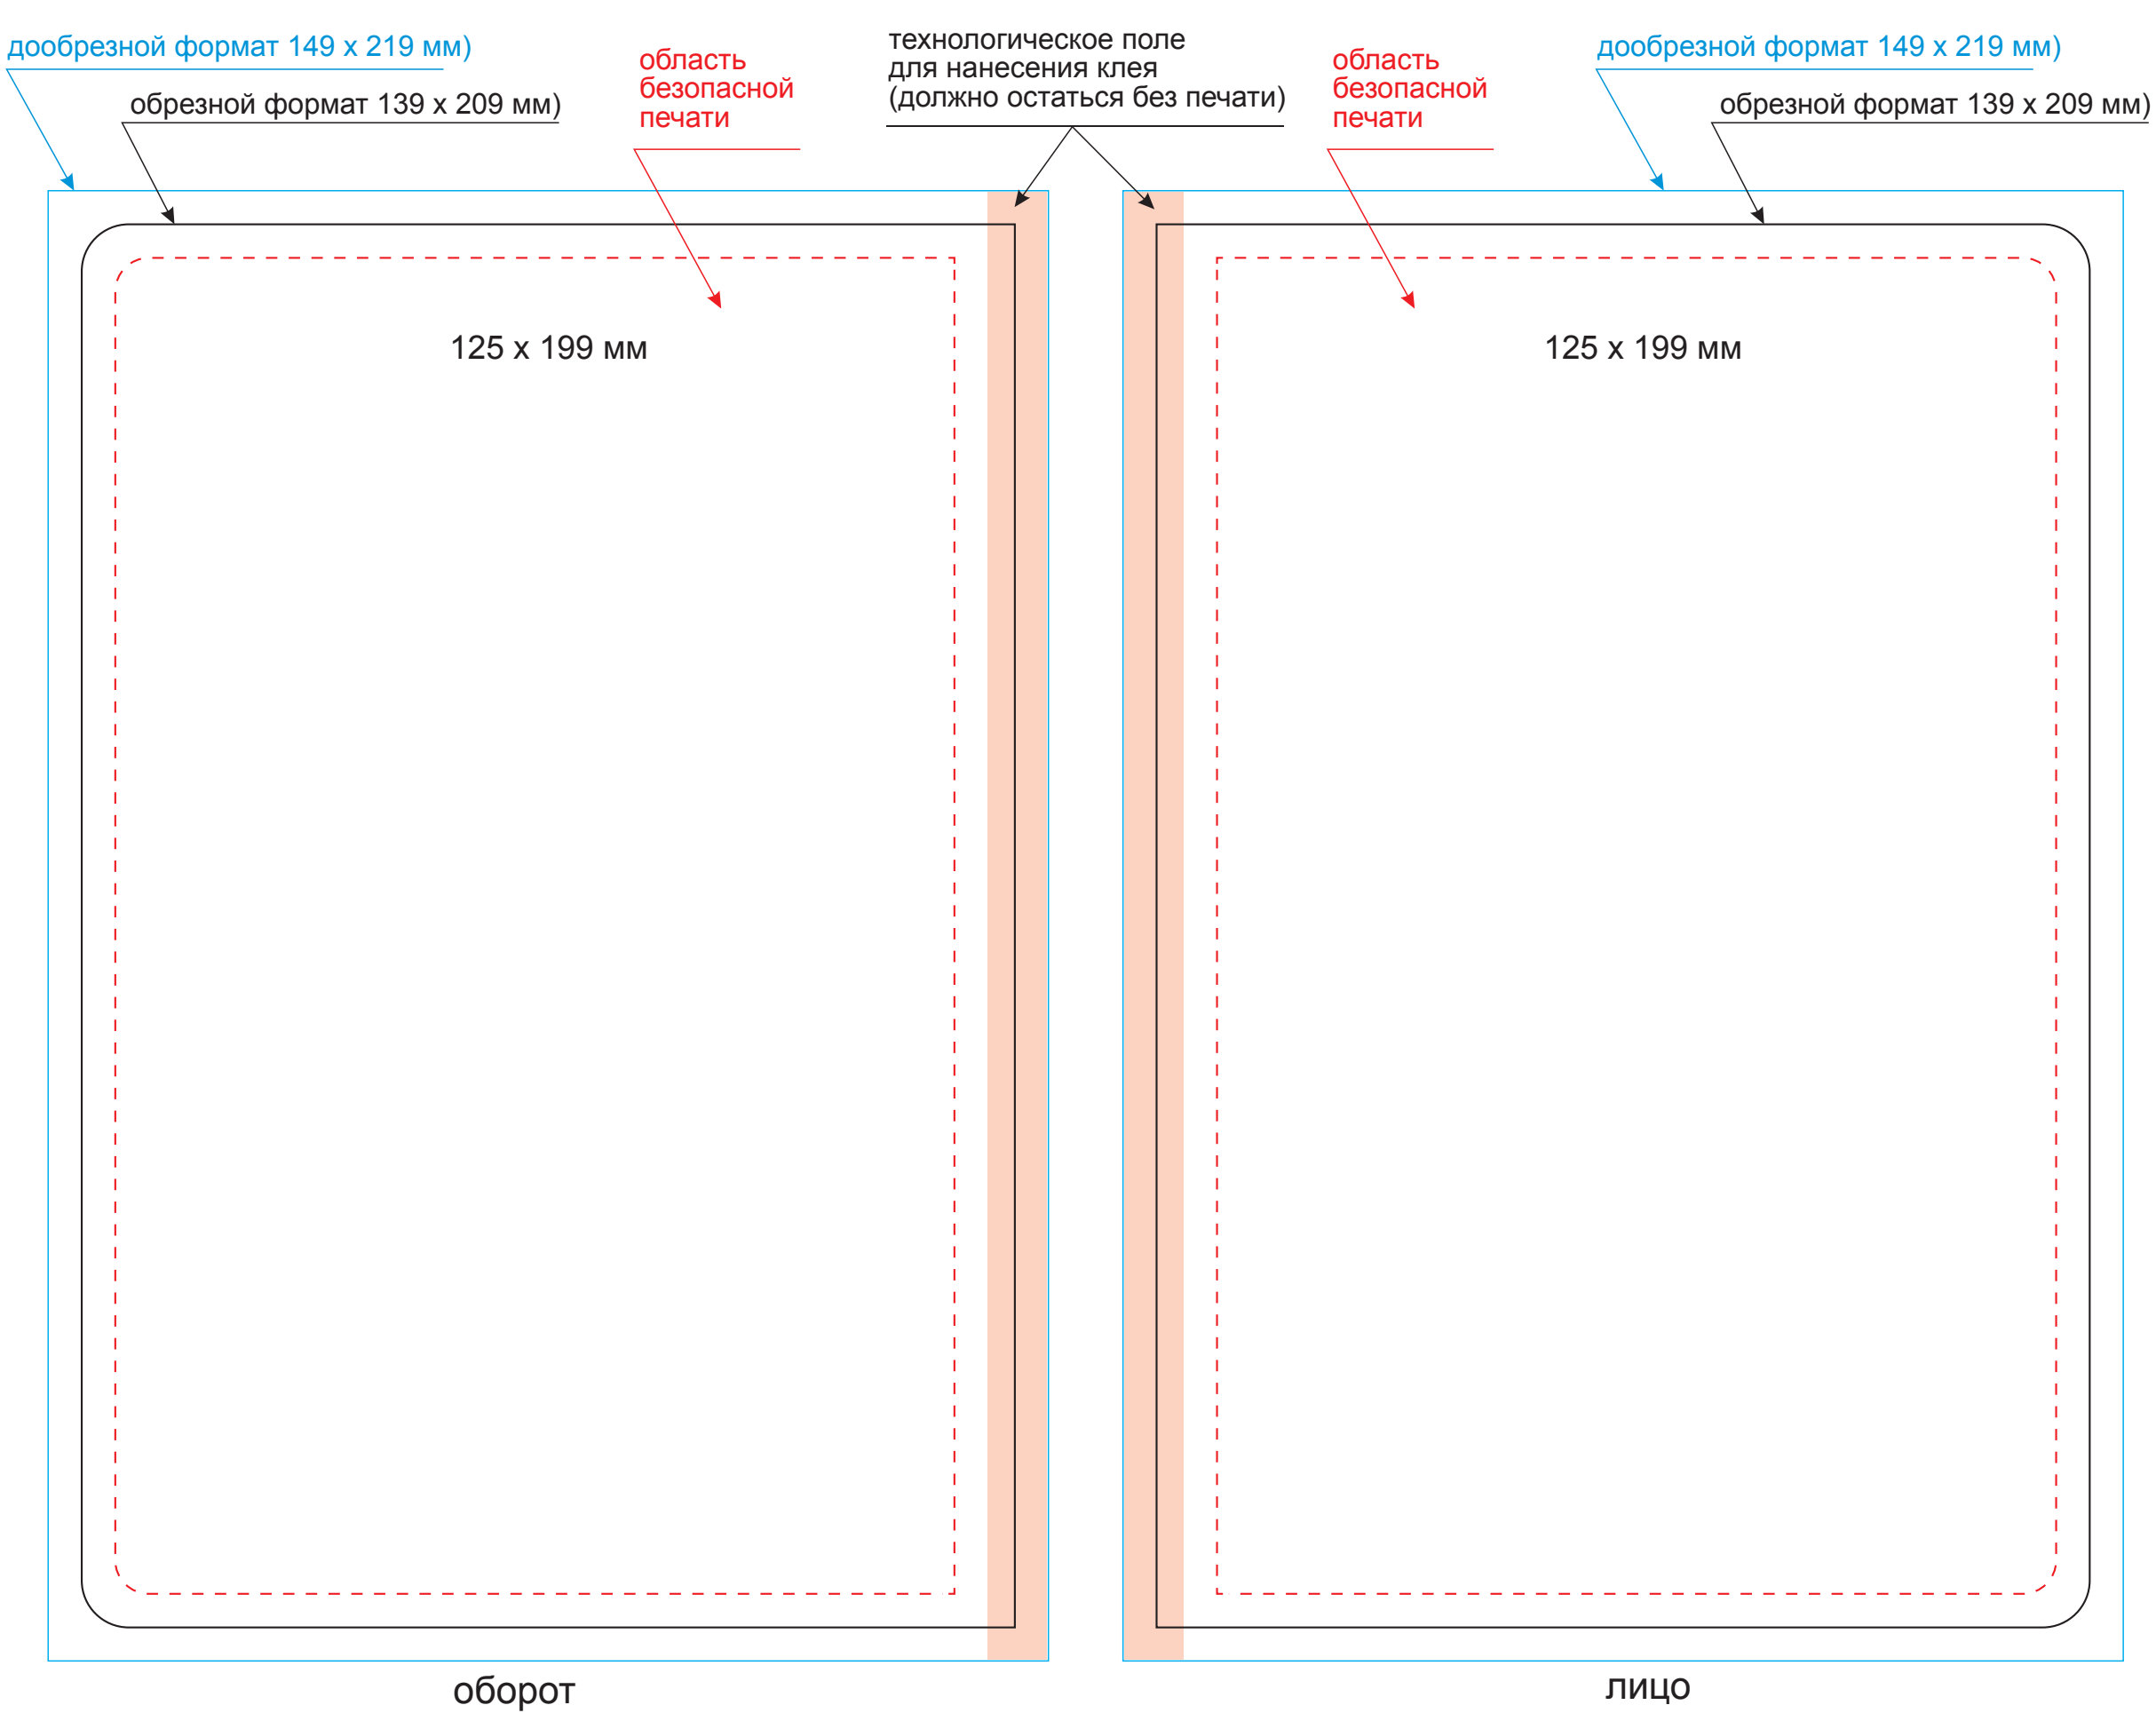

Обложка

Масштаб 1:1

Вклейка

Масштаб 1:1

Форзац

Масштаб 1:1

Шильды на ляссе

Масштаб 1:1

Шильды на резинку

Масштаб 1:1

| | |
|------------------|--|
| Модель | Ежедневник Portobello Trend, Terra, недатированный, черный |
| Артикул | 21283.010 |
| Количество | |
| Способ нанесения | |
| Цветность | |
| Размер нанесения | |