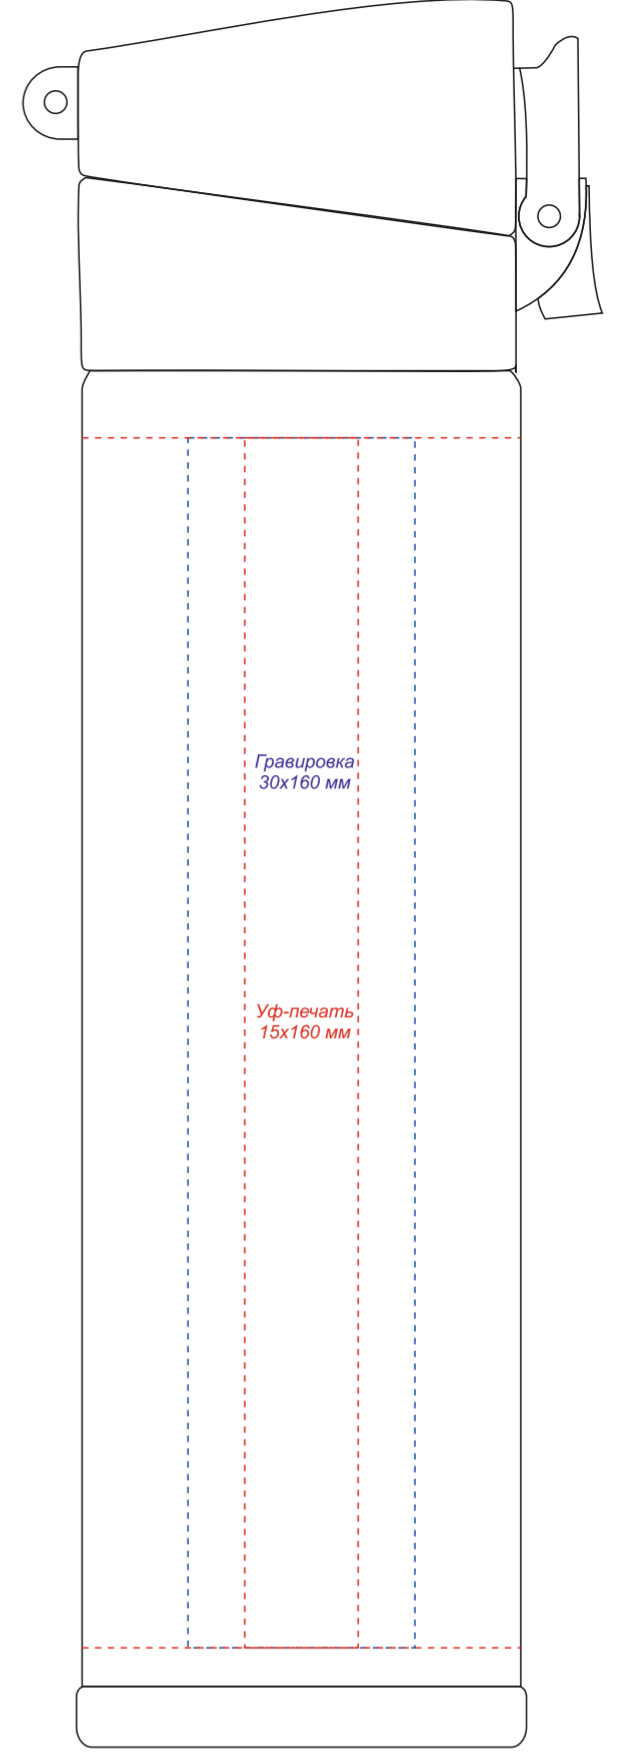

На стороне отверстия
для питья

Вид сзади

Образец для круговой печати

Круговая уф-печать, гравировка
170x160 мм