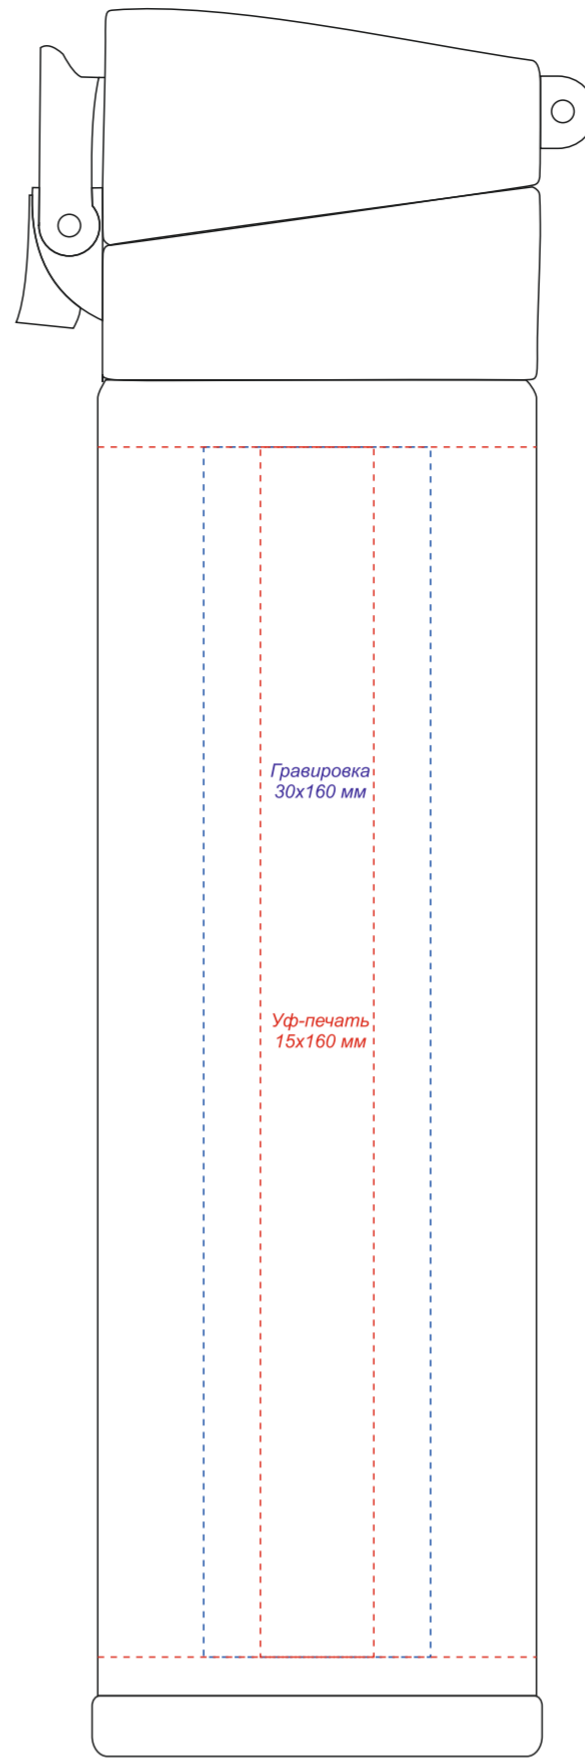

На стороне отверстия
для питья

Вид сзади

Образец для круговой печати

Круговая уф-печать, гравировка
170x160 мм