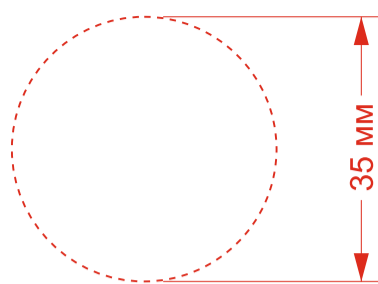

Сверху на крышку

Гравировка  
20x30 мм

Круговая гравировка  
макс. размер 220x100 мм

Гравировка,  
Уф-печать  
20x180 мм

Круговая уф-печать  
220x50мм